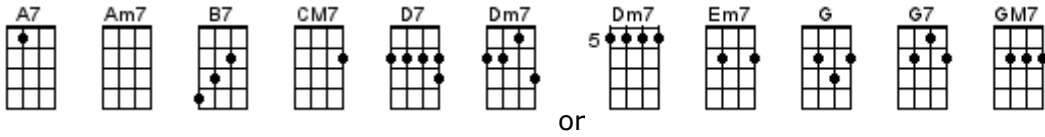

[G] Laa la-la la-laa, la **[Gmaj7]** laa la-la la-laa, la
[Cmaj7] Laa laa la-la-la-**[Cmaj7]** laa
[G] Laa la-la la-laa, la **[Gmaj7]** laa la-la la-laa, la
[Cmaj7] Laa laa la-la-la-**[Cmaj7]** laa **[G]**↓

www.bytownukulele.ca